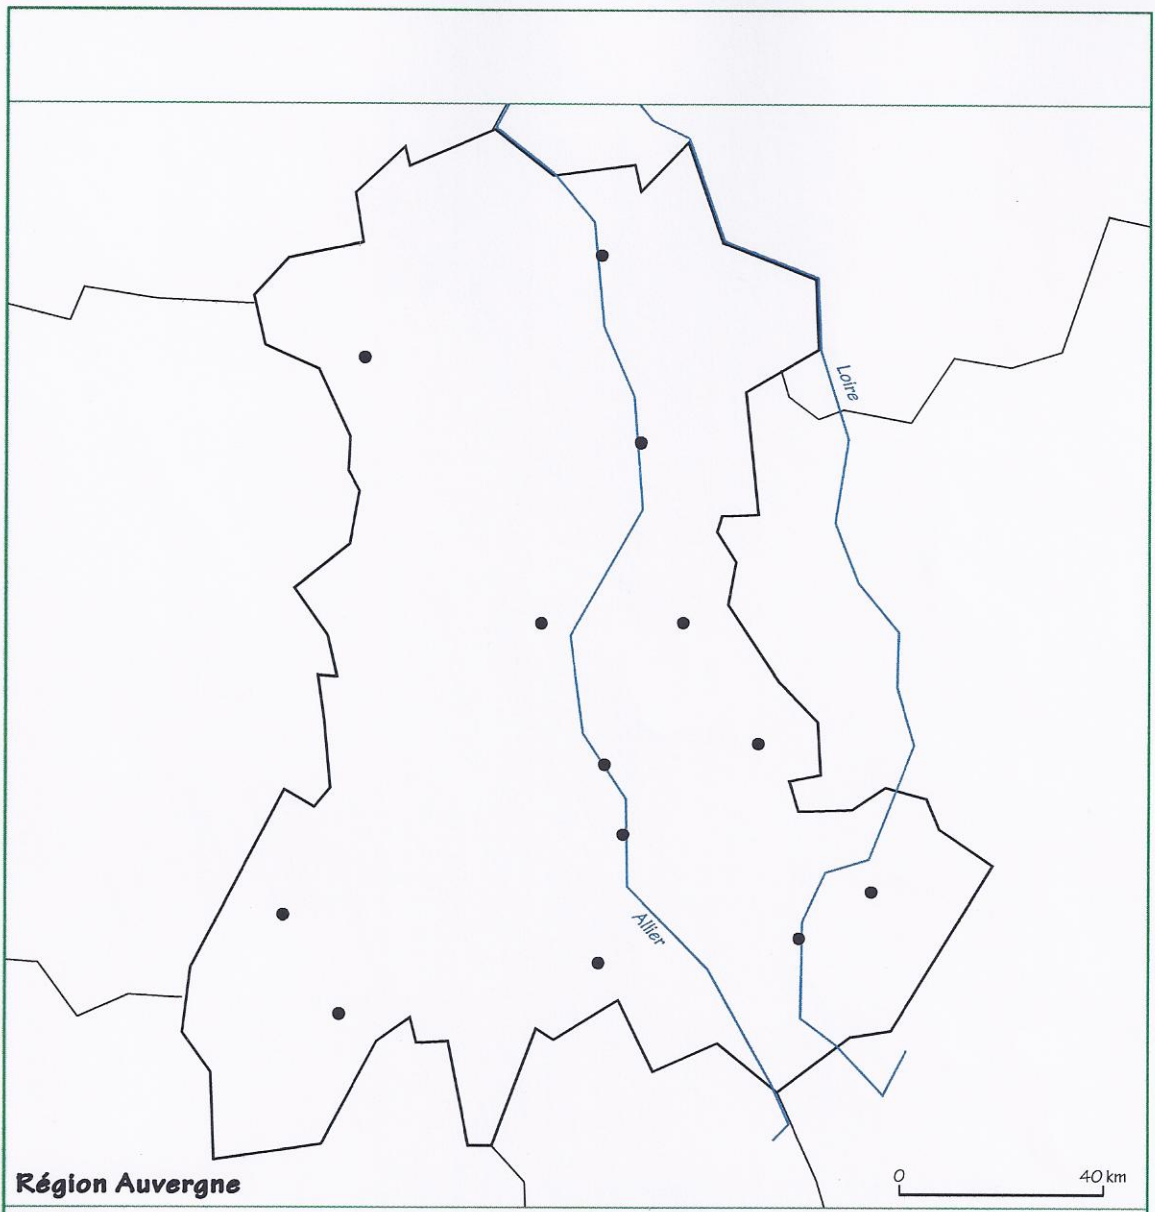

Le fond de carte de la région

Région Auvergne

Légende:

0 40 km